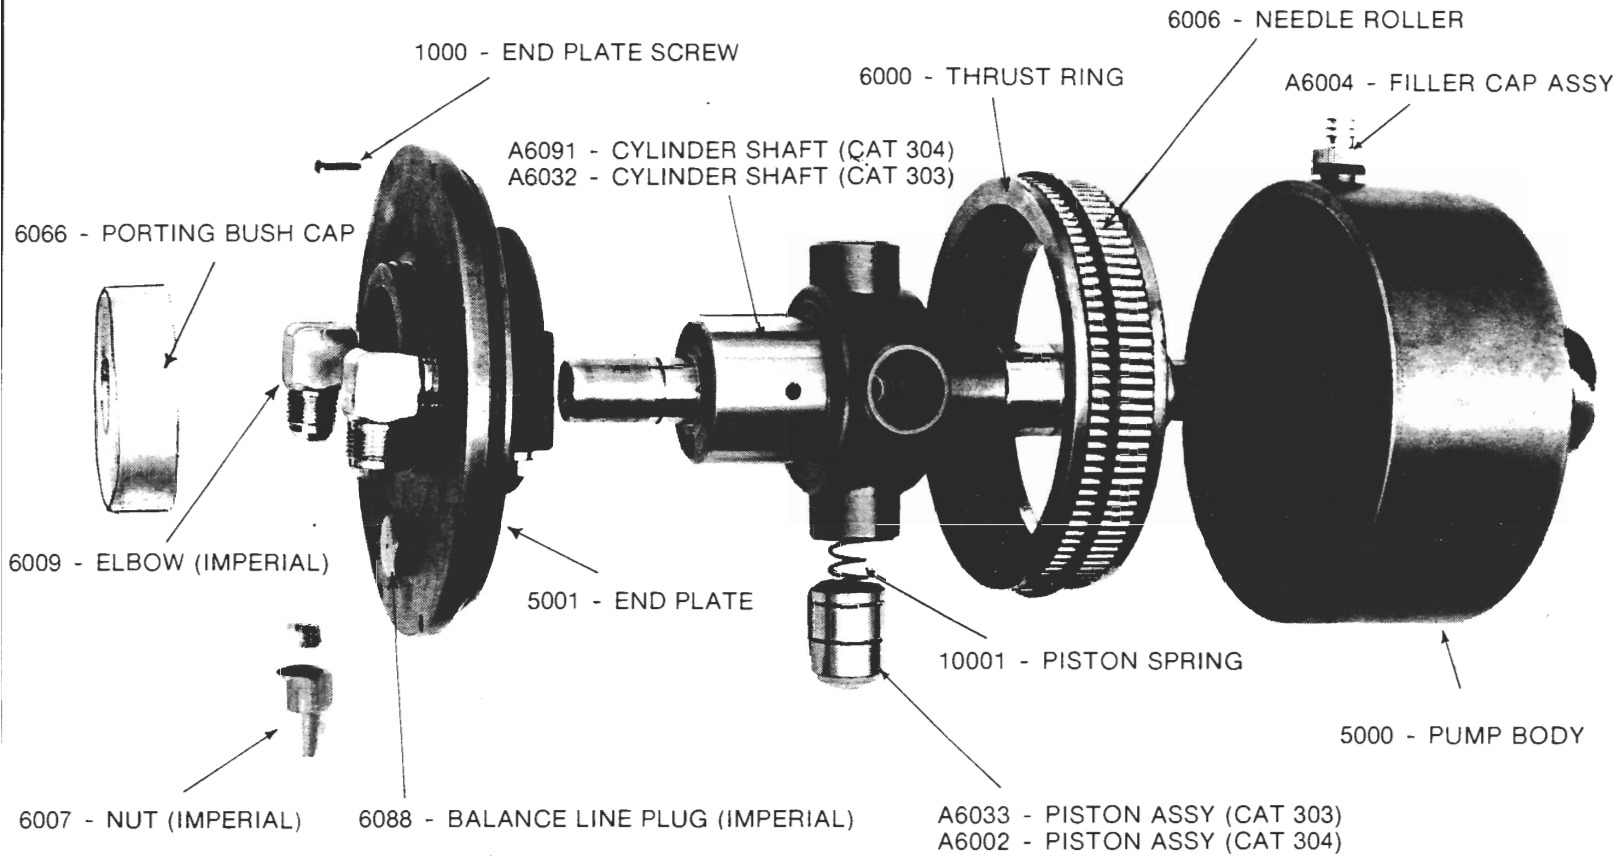

CAT. 303 & 304 PUMPS

10003 - 'O' RING - BS 222

10005 - 'O' RING - BS 258

10025 - 'O' RING - BS 231

10046 - 'O' RING - BS 214

A6005 - PICK UP VALVE